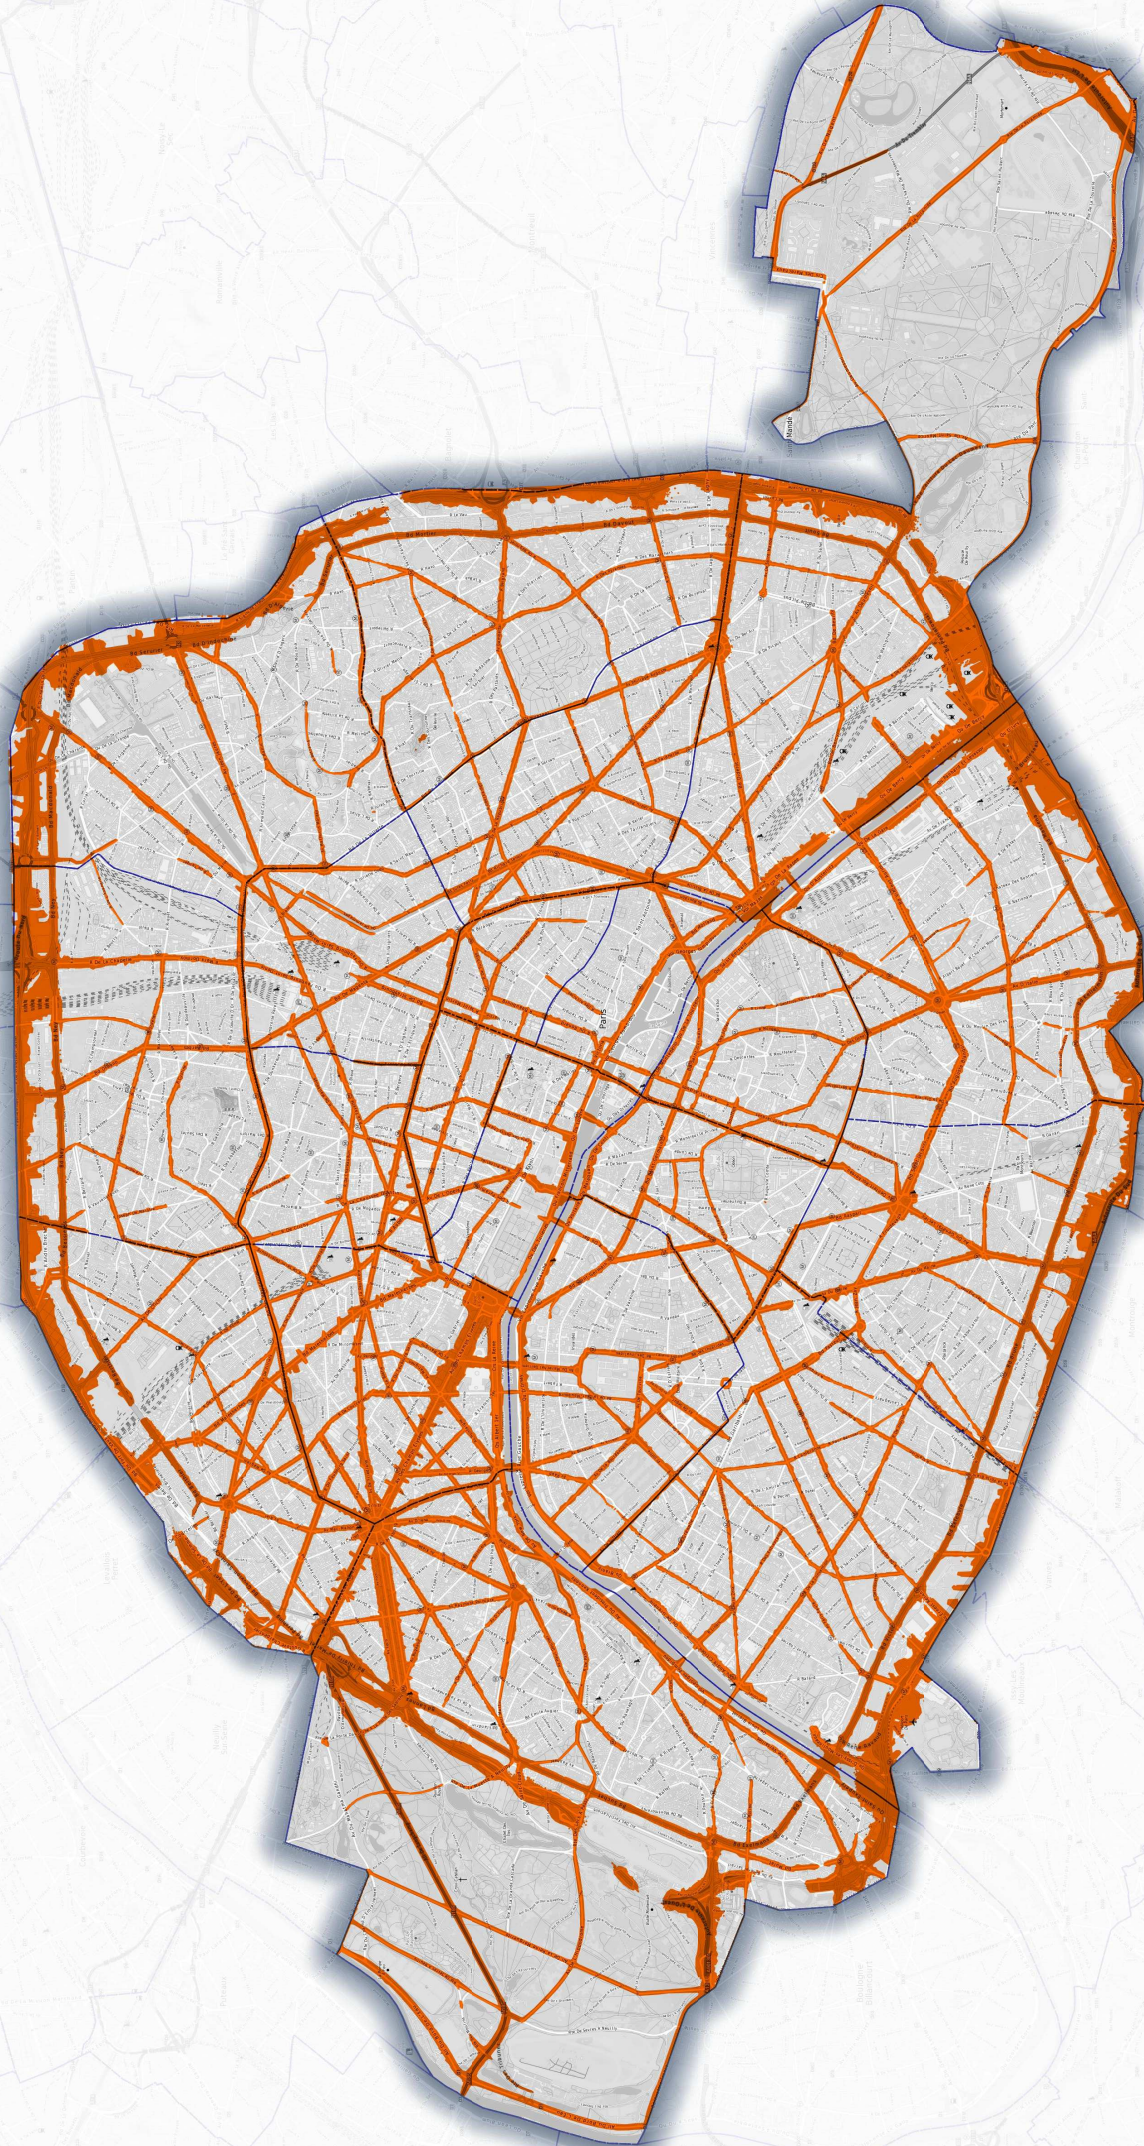

# Carte de bruit stratégique de type C (indicateur Lden) Bruit routier - Zones de dépassement de la valeur limite à Paris

Niveaux sonores dB(A)  
 > 68

 Limite communale

Source: BRUITPARIF - Fond: IGN  
Production : DRIEAT/SCDD/DDGS - novembre 2022